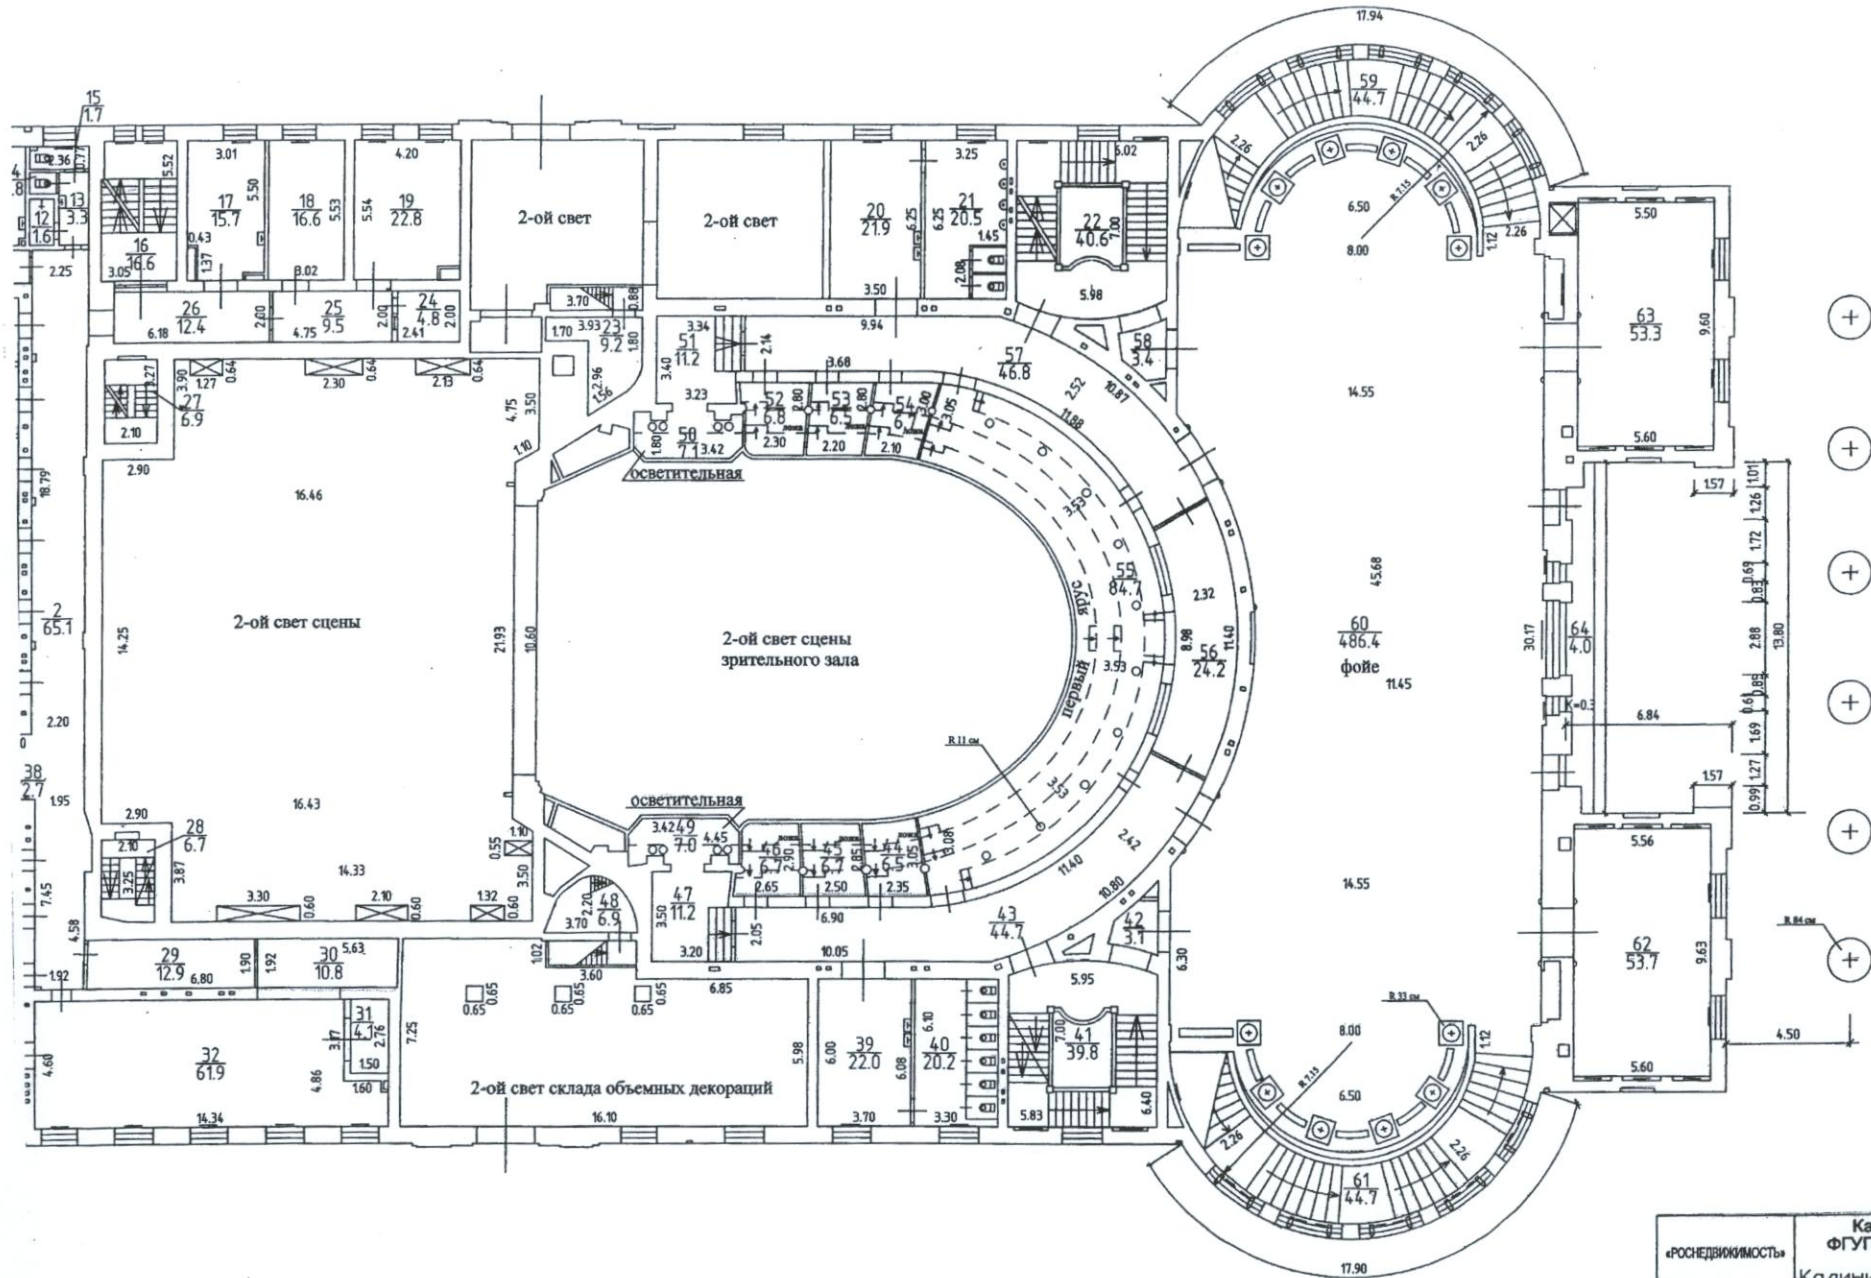

1 этаж Н=3.45; 4.35

антресоль Н=2.20

«Роснедвижимость»	Калининградский филиал ФГУП «Ростехинвентаризация- Федеральное БТИ» Калининградское отделение	
Адрес объекта	Наименование чертежа	Масштаб

71149

2 этаж Н=2.80; 4.75

«РОСНЕДВИЖИМОСТЬ»	Калининградский филиал ФГУП «Ростехинвентаризация- Федеральное БТИ» Калининградское отделение	
Адрес объекта г.Калининград	Наименование чертежа План 2 этажа	Масштаб 1:200