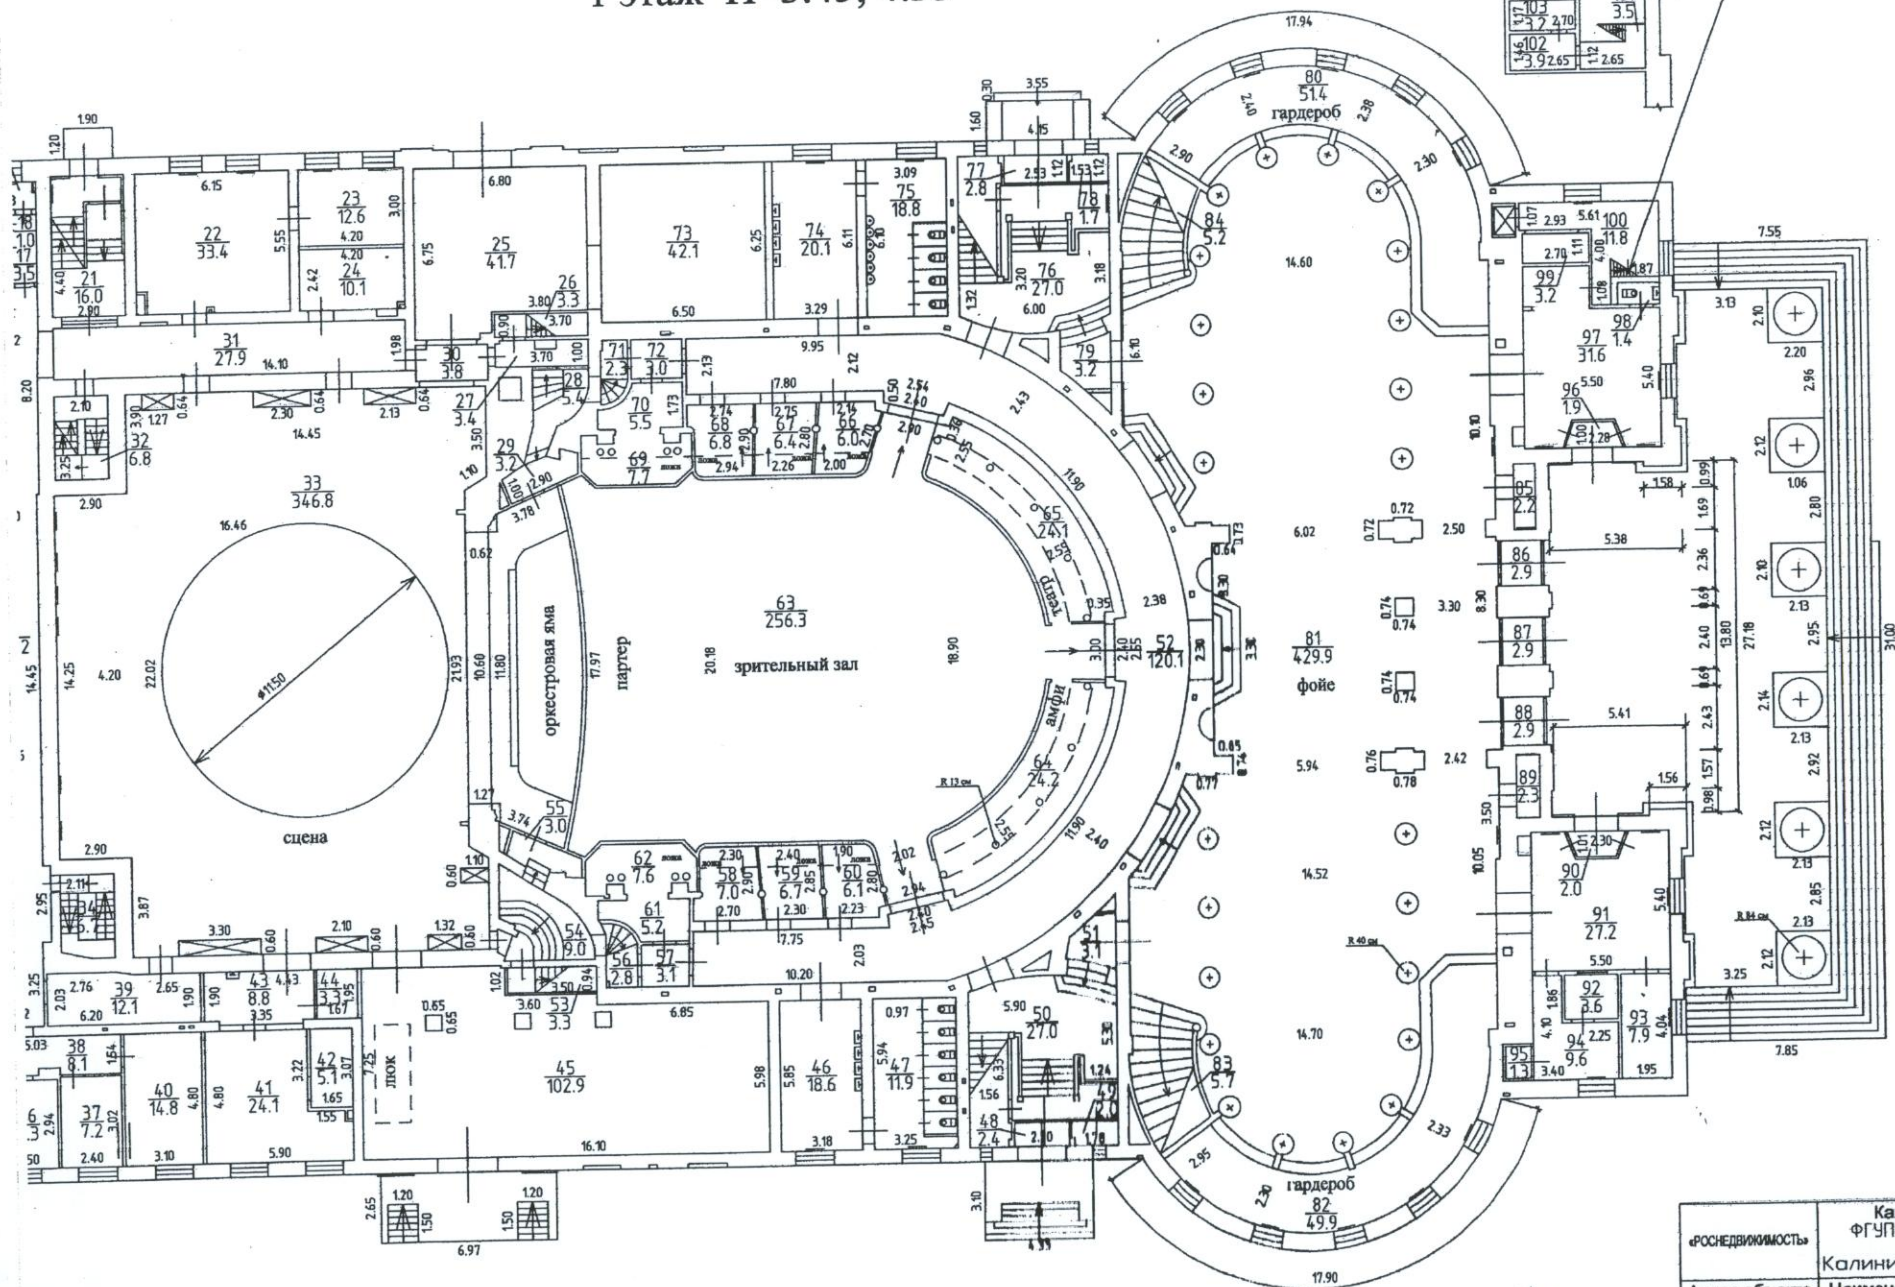

1 этаж Н=3.45; 4.35

антресоль Н=2.20

«Роснедвижимость»	Калининградский филиал ФГУП «Ростехинвентаризация- Федеральное БТИ» Калининградское отделение	
Адрес объекта	Наименование чертежа	Масштаб

71149

2 этаж Н=2.80; 4.75

«РОСНЕДВИЖИМОСТЬ»	Калининградский филиал ФГУП «Ростехинвентаризация- Федеральное БТИ» Калининградское отделение	
Адрес объекта г.Калининград	Наименование чертежа План 2 этажа	Масштаб 1:200