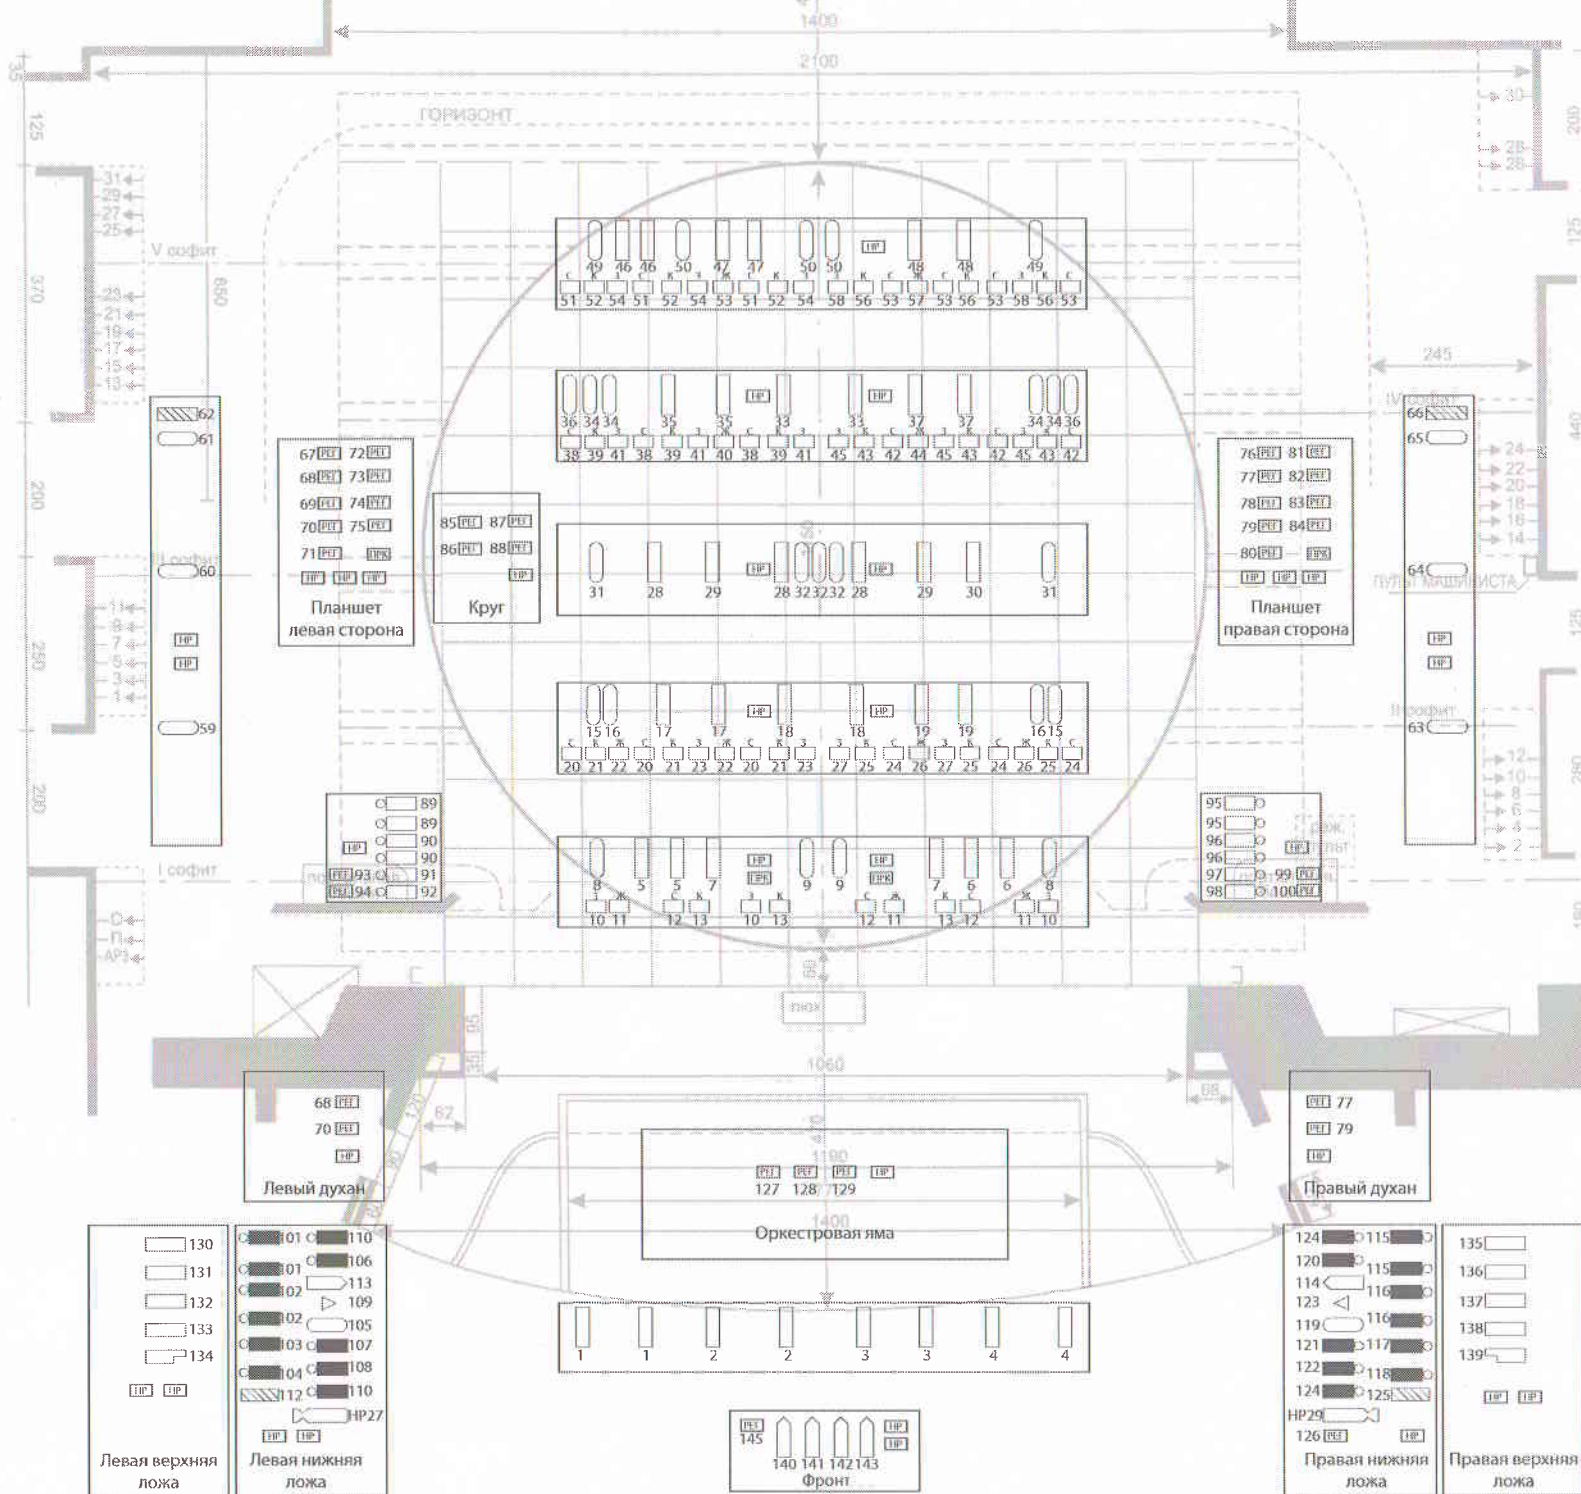

КАЛИНИНГРАДСКИЙ ОБЛАСТНОЙ ДРАМАТИЧЕСКИЙ ТЕАТР

Пульт - COMPLUTE SPARK 4D

Планшетное выносное оборудование

- SOURCE FOUR 200M 25°-50° - 10 шт.
- SOURCE FOUR 200M 15°-30° - 2 шт.
- PAR-64 - 14 шт.
- PAR-64 SHORT - 6 шт.
- SPOT - 2000W (PC) - 4 шт.
- SPOT - 1000W (PC) - 4 шт.
- SPOT - 500W (PC) - 4 шт.
- SPOT LIGHT (DOMINO) 1000W - 8 шт.
- "Арена" - 1000W - 4 шт.
- ROBE WASH 1200E - 4 шт.
- Штативы: высокие 4 м. - 10 шт.
- средние 2 м. - 10 шт.
- напольные - 10 шт.

- LAMPO 1100-1200W (CP-70)
- PAR-64
- ◐ SPOT - 1000W (CP-70)
- ◑ ART SPOT - 1000W
- ▨ SPOT - 2000W
- ▩ SOURCE FOUR 200M 15°-30°
- SOURCE FOUR 200M 25°-50°
- SOURCE FOUR JR 200M 25°-50°
- ↔ ВОДЯЩИЙ INSE - 2000W
- Горизонтальный свет на софитах
- ▭ "Аврора" - 1000W
- ▮ нерегулируемая точка подключения 5 кВт
- ▯ регулируемая точка подключения 5 кВт
- ▧ линия ПРК